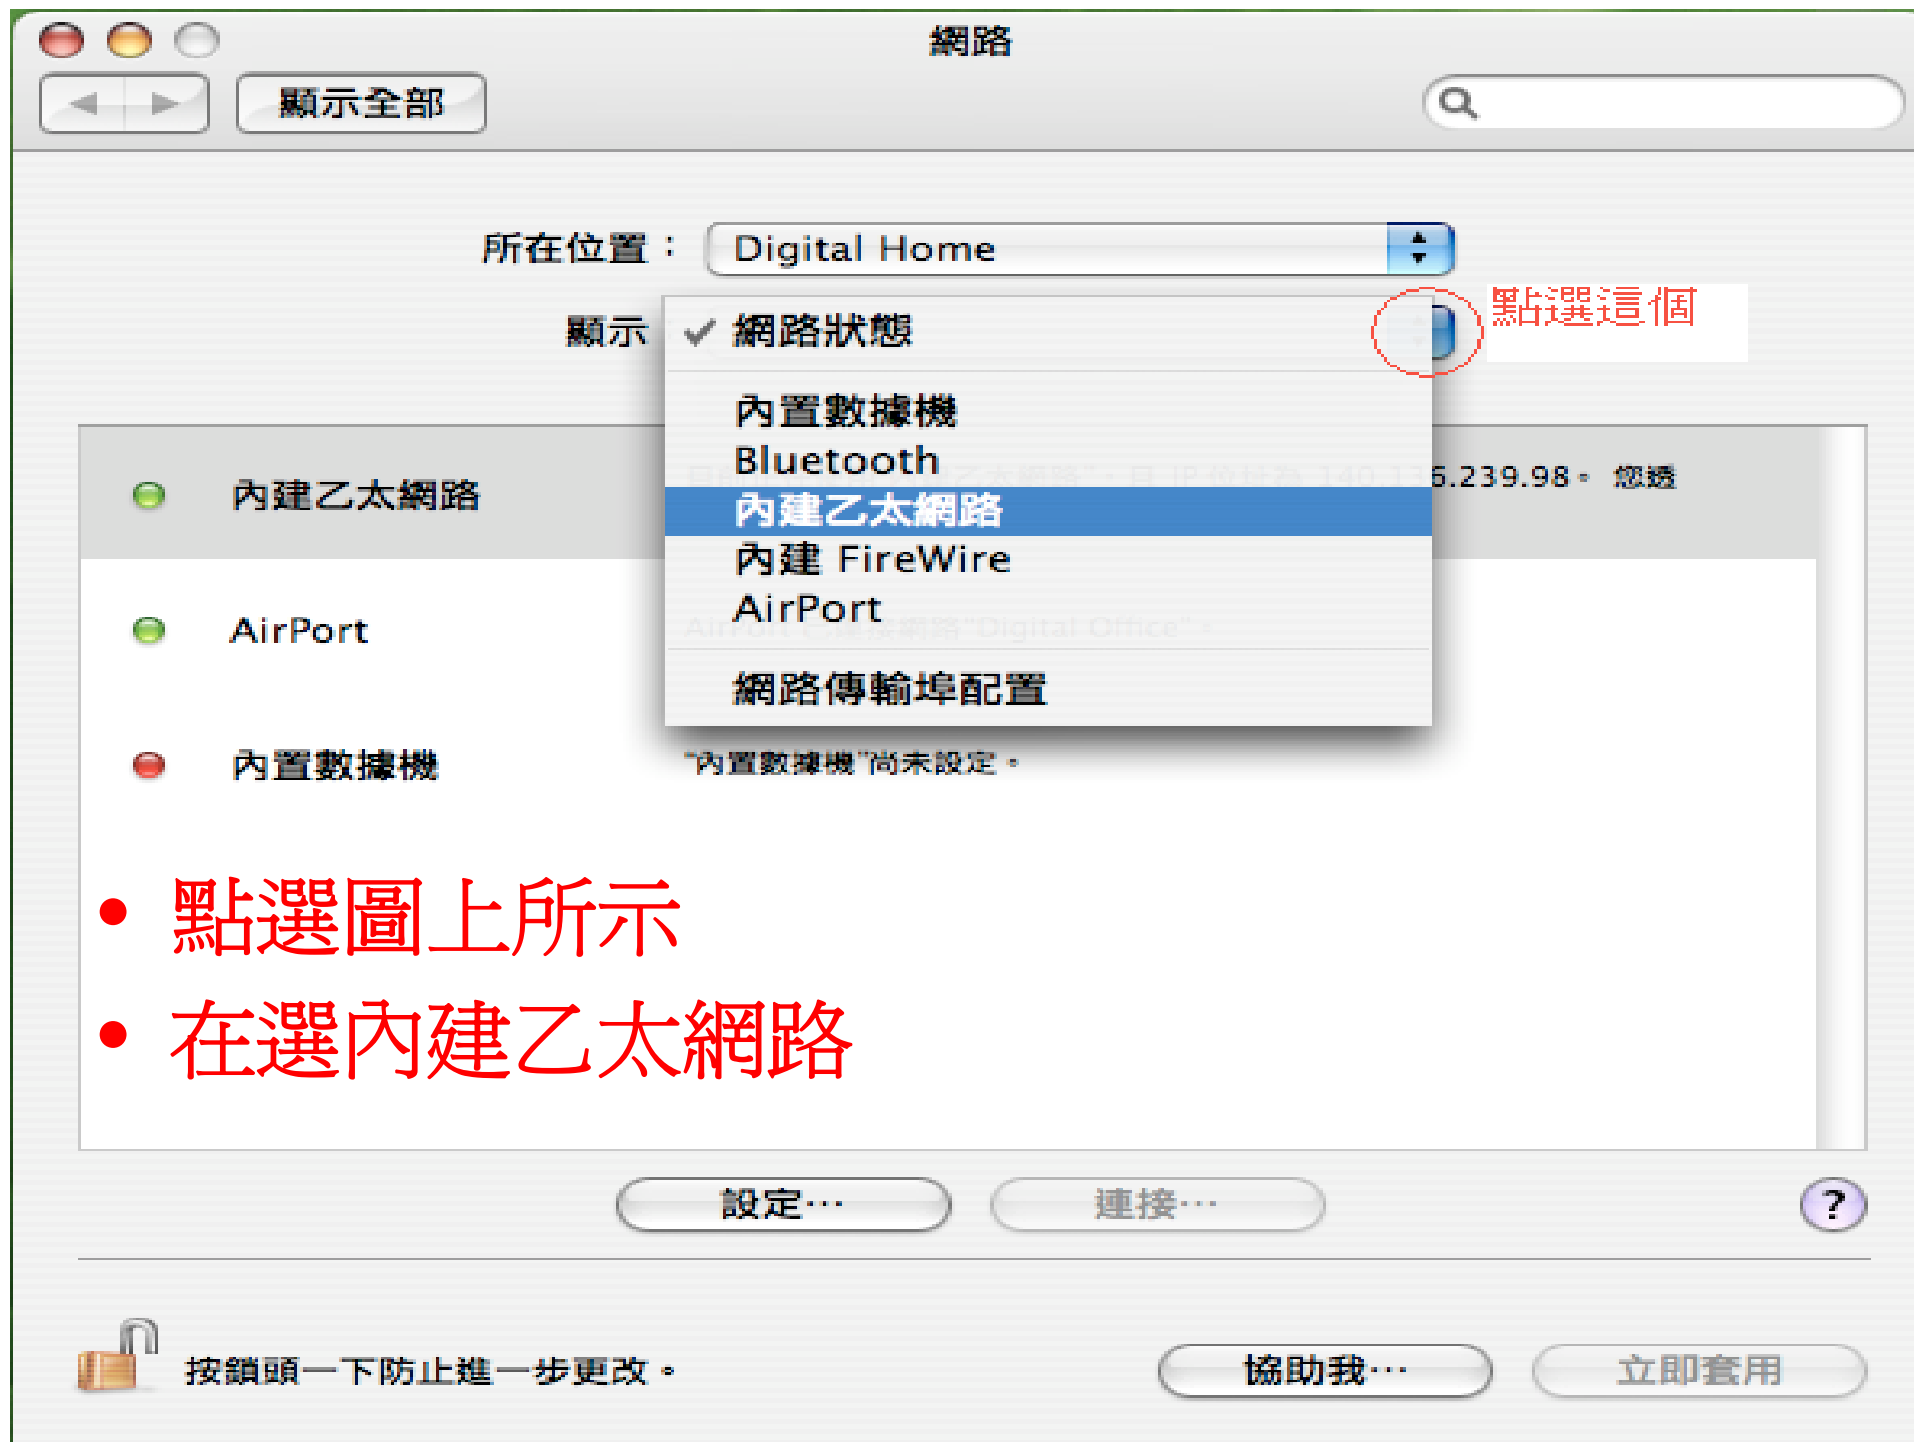

操作說明

- 請按照下頁圖片所示點選

請按照如圖所示點選

- 點選圖上所示
- 在選內建乙太網路

網路

顯示全部

所在位置： Digital Home

顯示： 內建乙太網路

TCP/IP | PPPoE | AppleTalk | 代理伺服器 | **乙太網路** 1

乙太網路識別碼： 00:11:24:43:bc:2c **網路卡卡號**

設定： 自動

- 點選乙太網路
- 圖示所顯示的是網路卡MAC卡號

按鎖頭一下防止進一步更改。

協助我… 立即套用